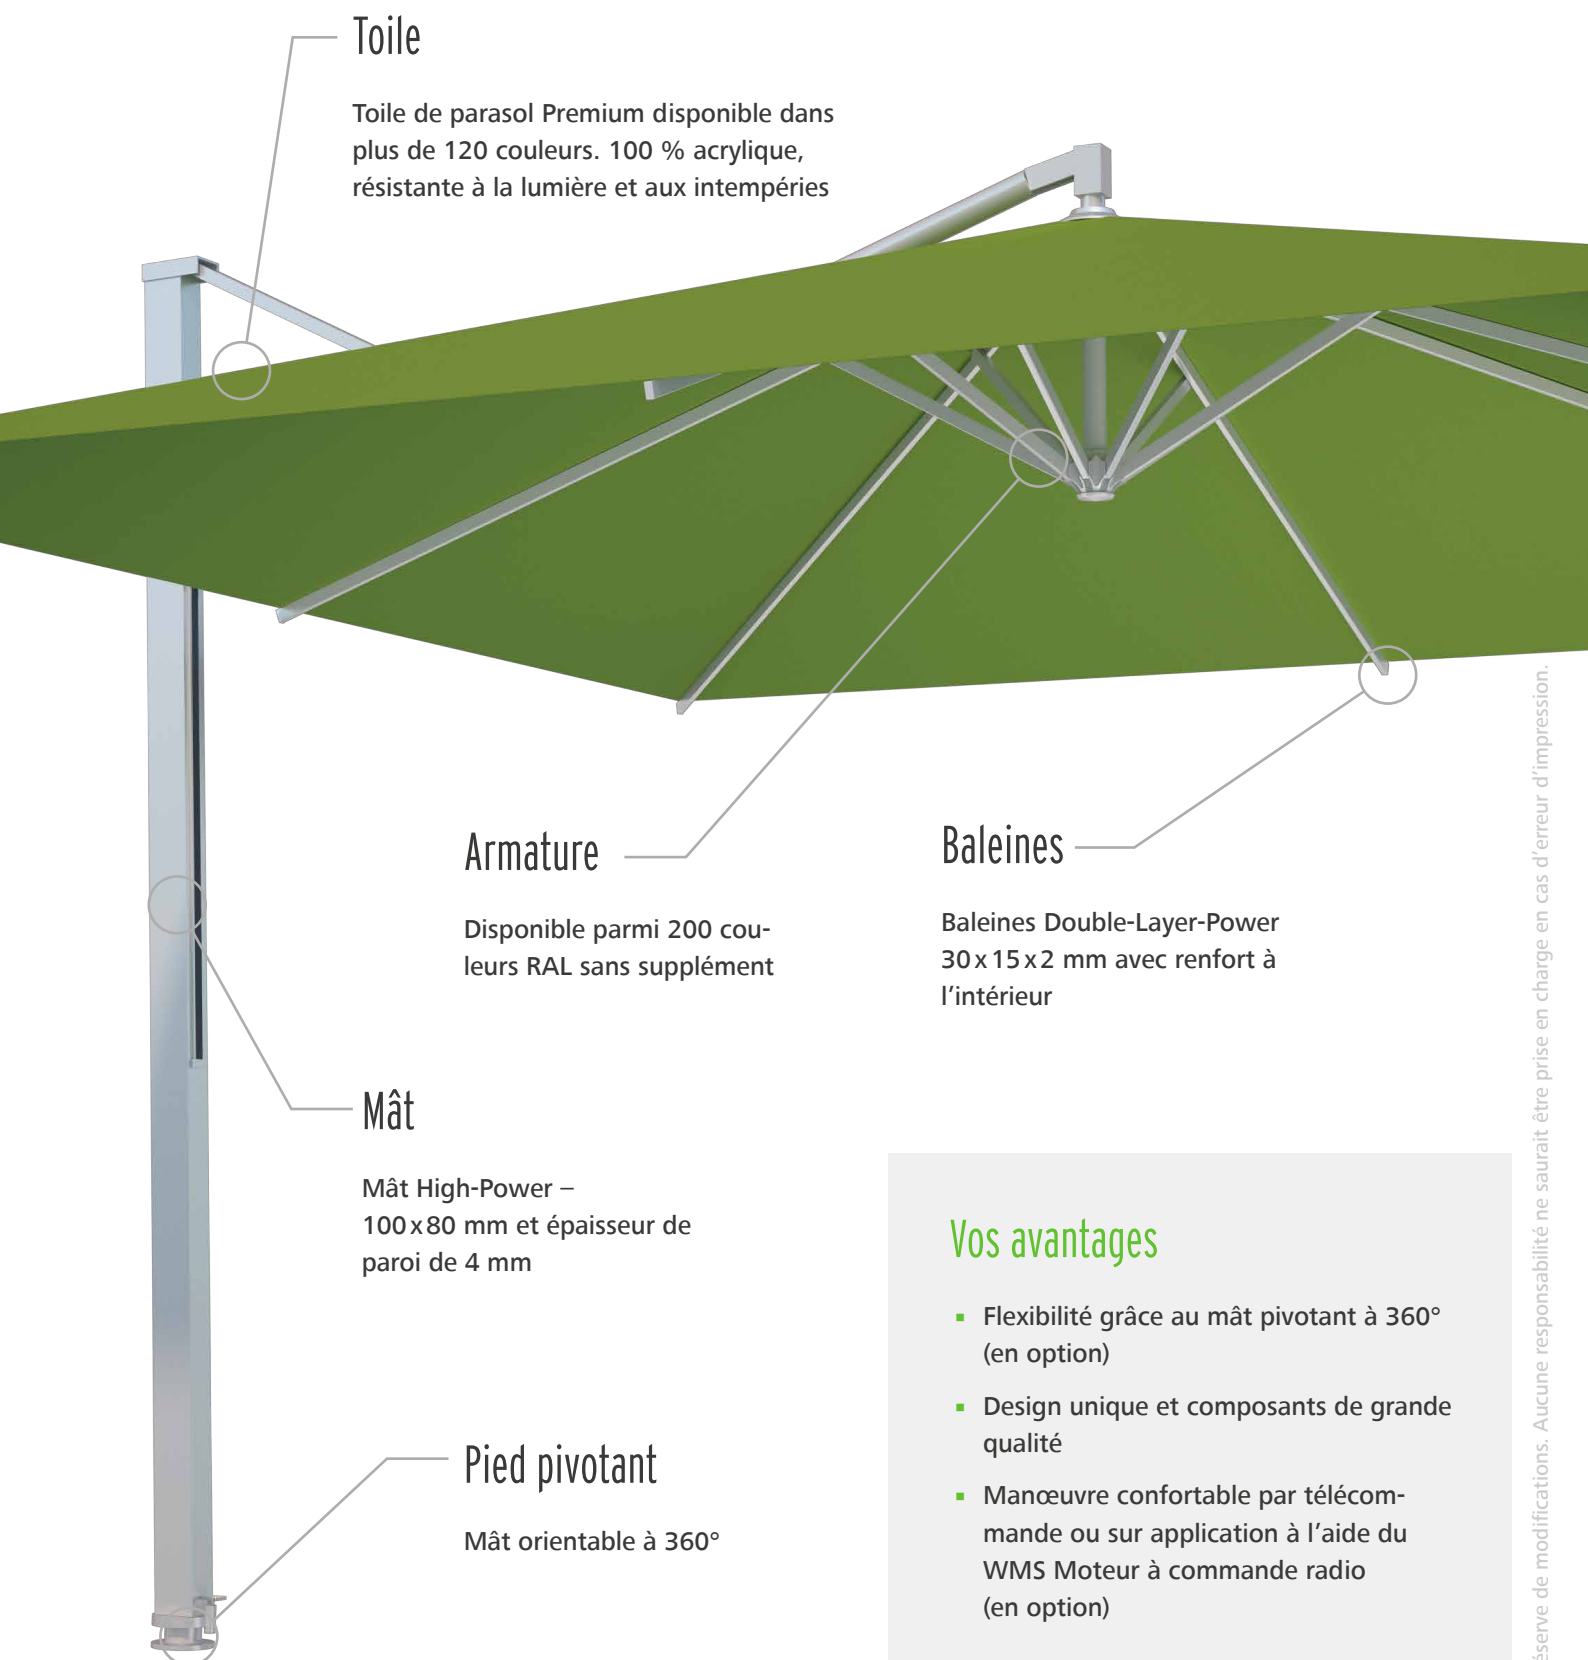

5 ANS DE
GARANTIE*

CARAVITA®

Parasols et voiles d'ombrage exclusifs

Fiche technique parasol Scala

CARAVITA GmbH | Hans-Wilhelm-Renkhoff-Straße 2 | 97828 Marktheidenfeld | Allemagne

*Garantie fabricant 5 ans selon www.caravita.fr/garantie

SCALA

Dimensions max.

4 x 4 m

L'élégant parasol déporté Scala offre un grand niveau de flexibilité et de confort grâce à son pied pivotant intégré ainsi qu'au WMS Moteur à commande radio en option. Grâce à son envergure de 4 m et son design moderne, le Scala s'affiche comme une véritable œuvre d'art sur chaque terrasse.

Toile

Toile de parasol Premium disponible dans plus de 120 couleurs. 100 % acrylique, résistante à la lumière et aux intempéries

Armature

Disponible parmi 200 couleurs RAL sans supplément

Baleines

Baleines Double-Layer-Power 30x15x2 mm avec renfort à l'intérieur

Mât

Mât High-Power – 100x80 mm et épaisseur de paroi de 4 mm

Pied pivotant

Mât orientable à 360°

Vos avantages

- Flexibilité grâce au mât pivotant à 360° (en option)
- Design unique et composants de grande qualité
- Manœuvre confortable par télécommande ou sur application à l'aide du WMS Moteur à commande radio (en option)