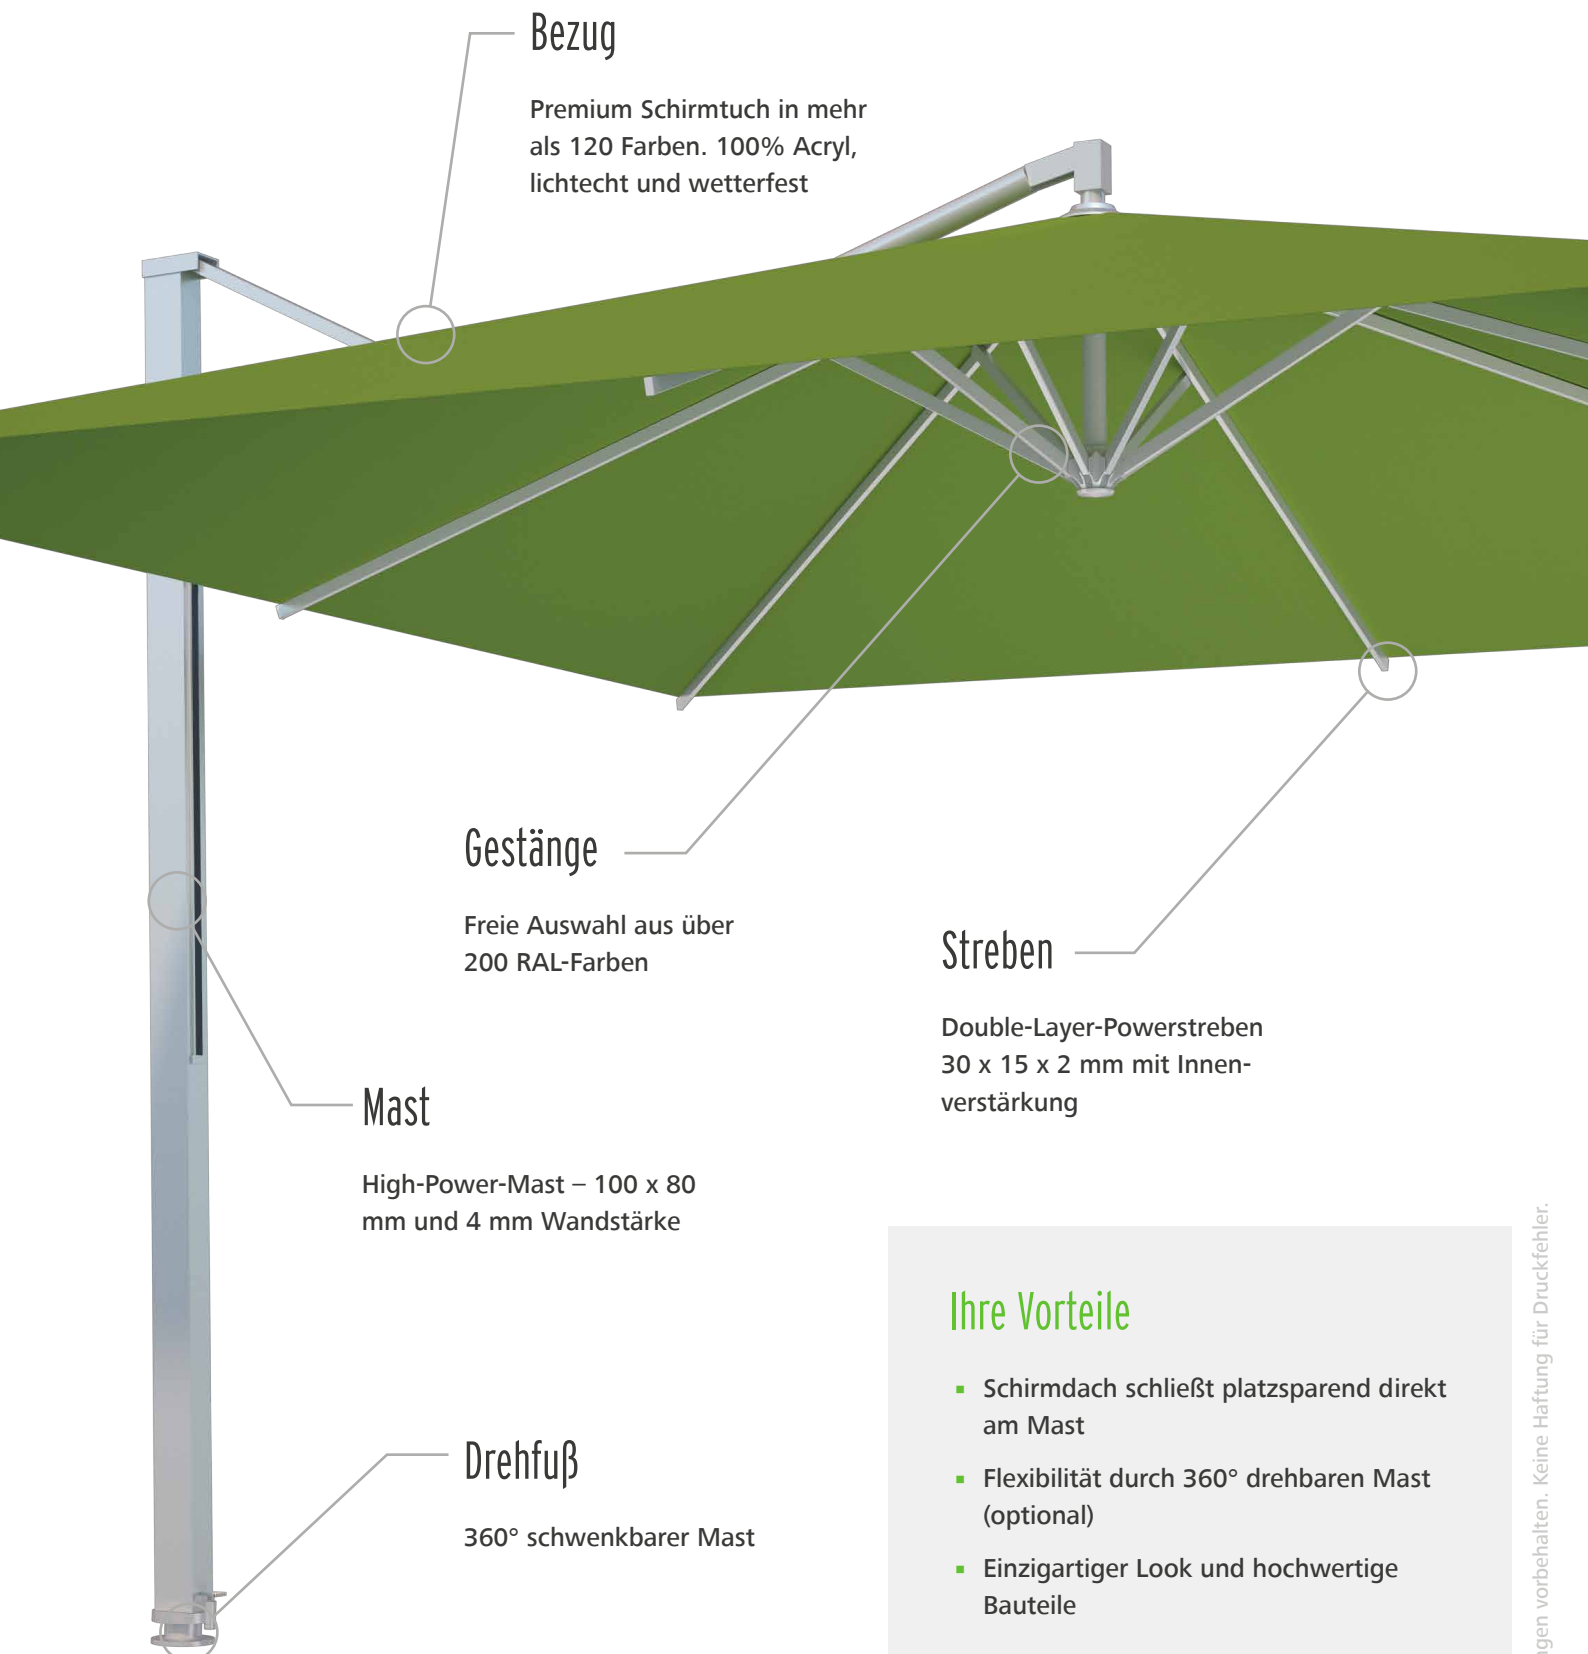

SCALA

Max. Größe
4 x 4 m

Der elegante Ampelschirm Scala ermöglicht durch den integrierten Drehfuß sowie dem optionalen WMS Funkmotor besonders viel Flexibilität und Komfort. Mit einer Spannweite von 4 m und seinem modernen Design wird Scala zum Blickfang auf jeder Terrasse.

Bezug

Premium Schirmtuch in mehr als 120 Farben. 100% Acryl, lichtecht und wetterfest

Gestänge

Freie Auswahl aus über 200 RAL-Farben

Mast

High-Power-Mast – 100 x 80 mm und 4 mm Wandstärke

Drehfuß

360° schwenkbarer Mast

Streben

Double-Layer-Powerstreben
30 x 15 x 2 mm mit Innenverstärkung

Ihre Vorteile

- Schirmdach schließt platzsparend direkt am Mast
- Flexibilität durch 360° drehbaren Mast (optional)
- Einzigartiger Look und hochwertige Bauteile