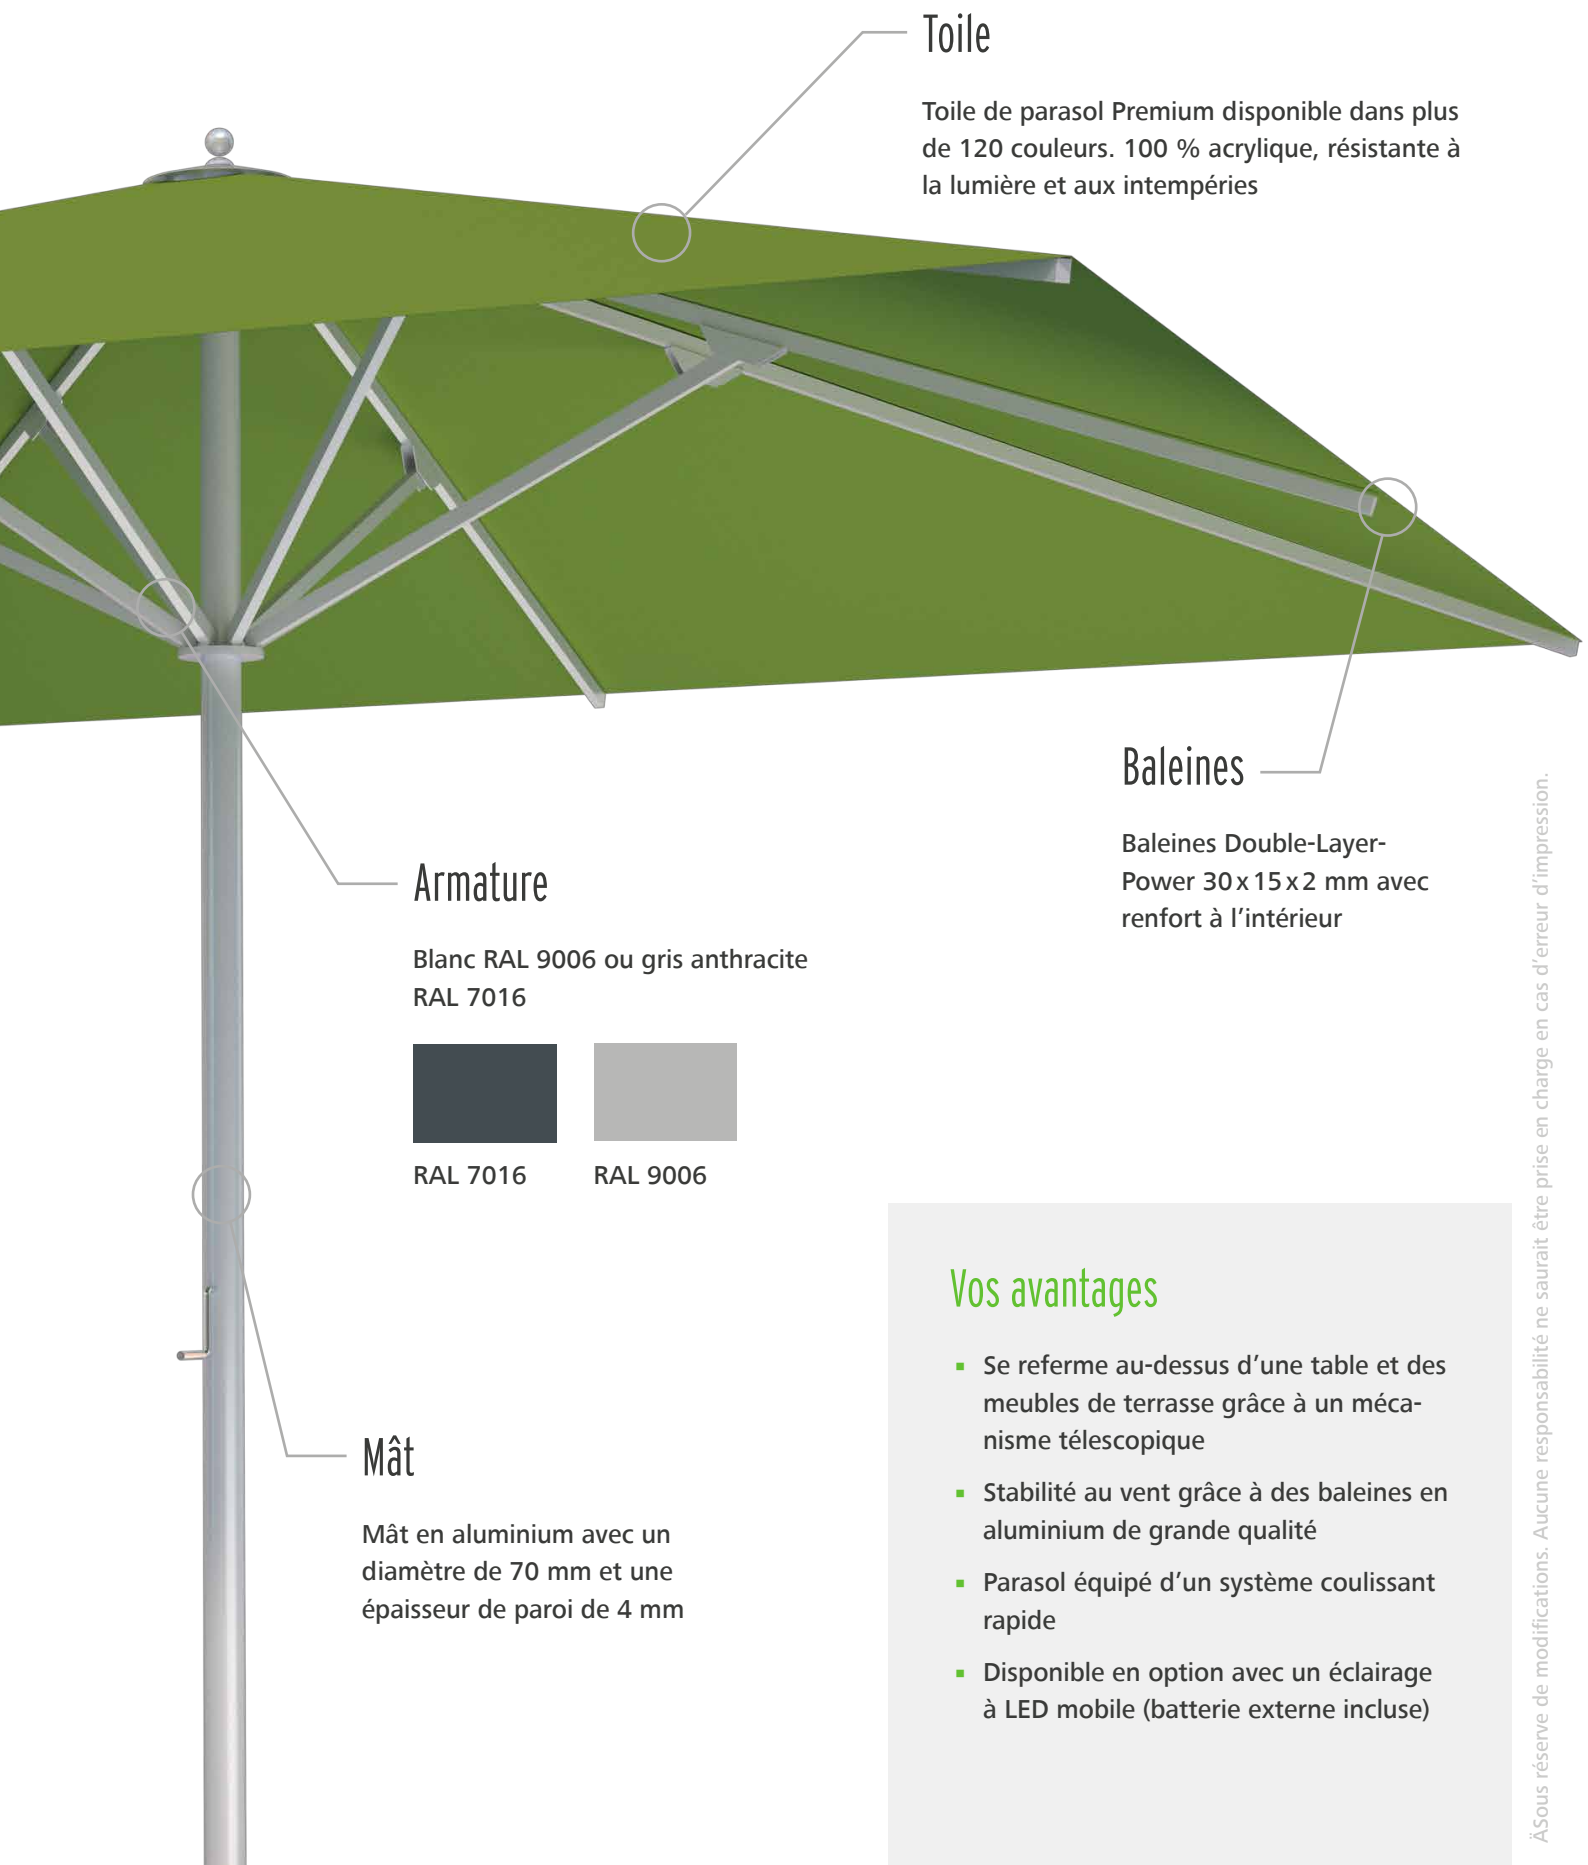

5 ANS DE
GARANTIE*

CARAVITA®

Parasols et voiles d'ombrage exclusifs

Fiche technique parasol Centro

CENTRO

Dimensions max.

5 x 5 m

Le parasol à mât central Centro est un parasol solide offrant des envergures allant jusqu'à 5 m. Il est idéal pour les brasseries en plein air et les terrasses des restaurants.

Toile

Toile de parasol Premium disponible dans plus de 120 couleurs. 100 % acrylique, résistante à la lumière et aux intempéries

Baleines

Baleines Double-Layer-Power 30x15x2 mm avec renfort à l'intérieur

Armature

Blanc RAL 9006 ou gris anthracite RAL 7016

RAL 7016

RAL 9006

Mât

Mât en aluminium avec un diamètre de 70 mm et une épaisseur de paroi de 4 mm

Vos avantages

- Se referme au-dessus d'une table et des meubles de terrasse grâce à un mécanisme télescopique
- Stabilité au vent grâce à des baleines en aluminium de grande qualité
- Parasol équipé d'un système coulissant rapide
- Disponible en option avec un éclairage à LED mobile (batterie externe incluse)