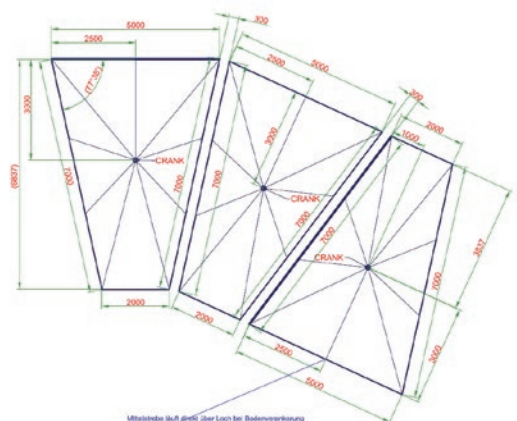

Inspiration

Hotel Alpenhof, Oberstdorf

Drei majestätische Big Ben Freestyle mit individueller Form des Schirmdaches passen sich perfekt der Umgebung und Hotelfassade an und schaffen ein einzigartiges Ambiente auf der Hotelterrasse dieses sehr beliebten Best Western. Dazu haben die Spezialisten von CARAVITA mit dem lokalen Fachpartner vor Ort und dem Hotelier gemeinsam eine Lösung erarbeitet. Seitdem sorgen die robusten Schattenspendler für echtes Wohlfühlambiente bei den Gästen – beim Frühstück, Mittagessen aber auch bei Abendveranstaltungen.

Wir planen Ihren Big Ben Freestyle gerne auf die persönliche Situation vor Ort.