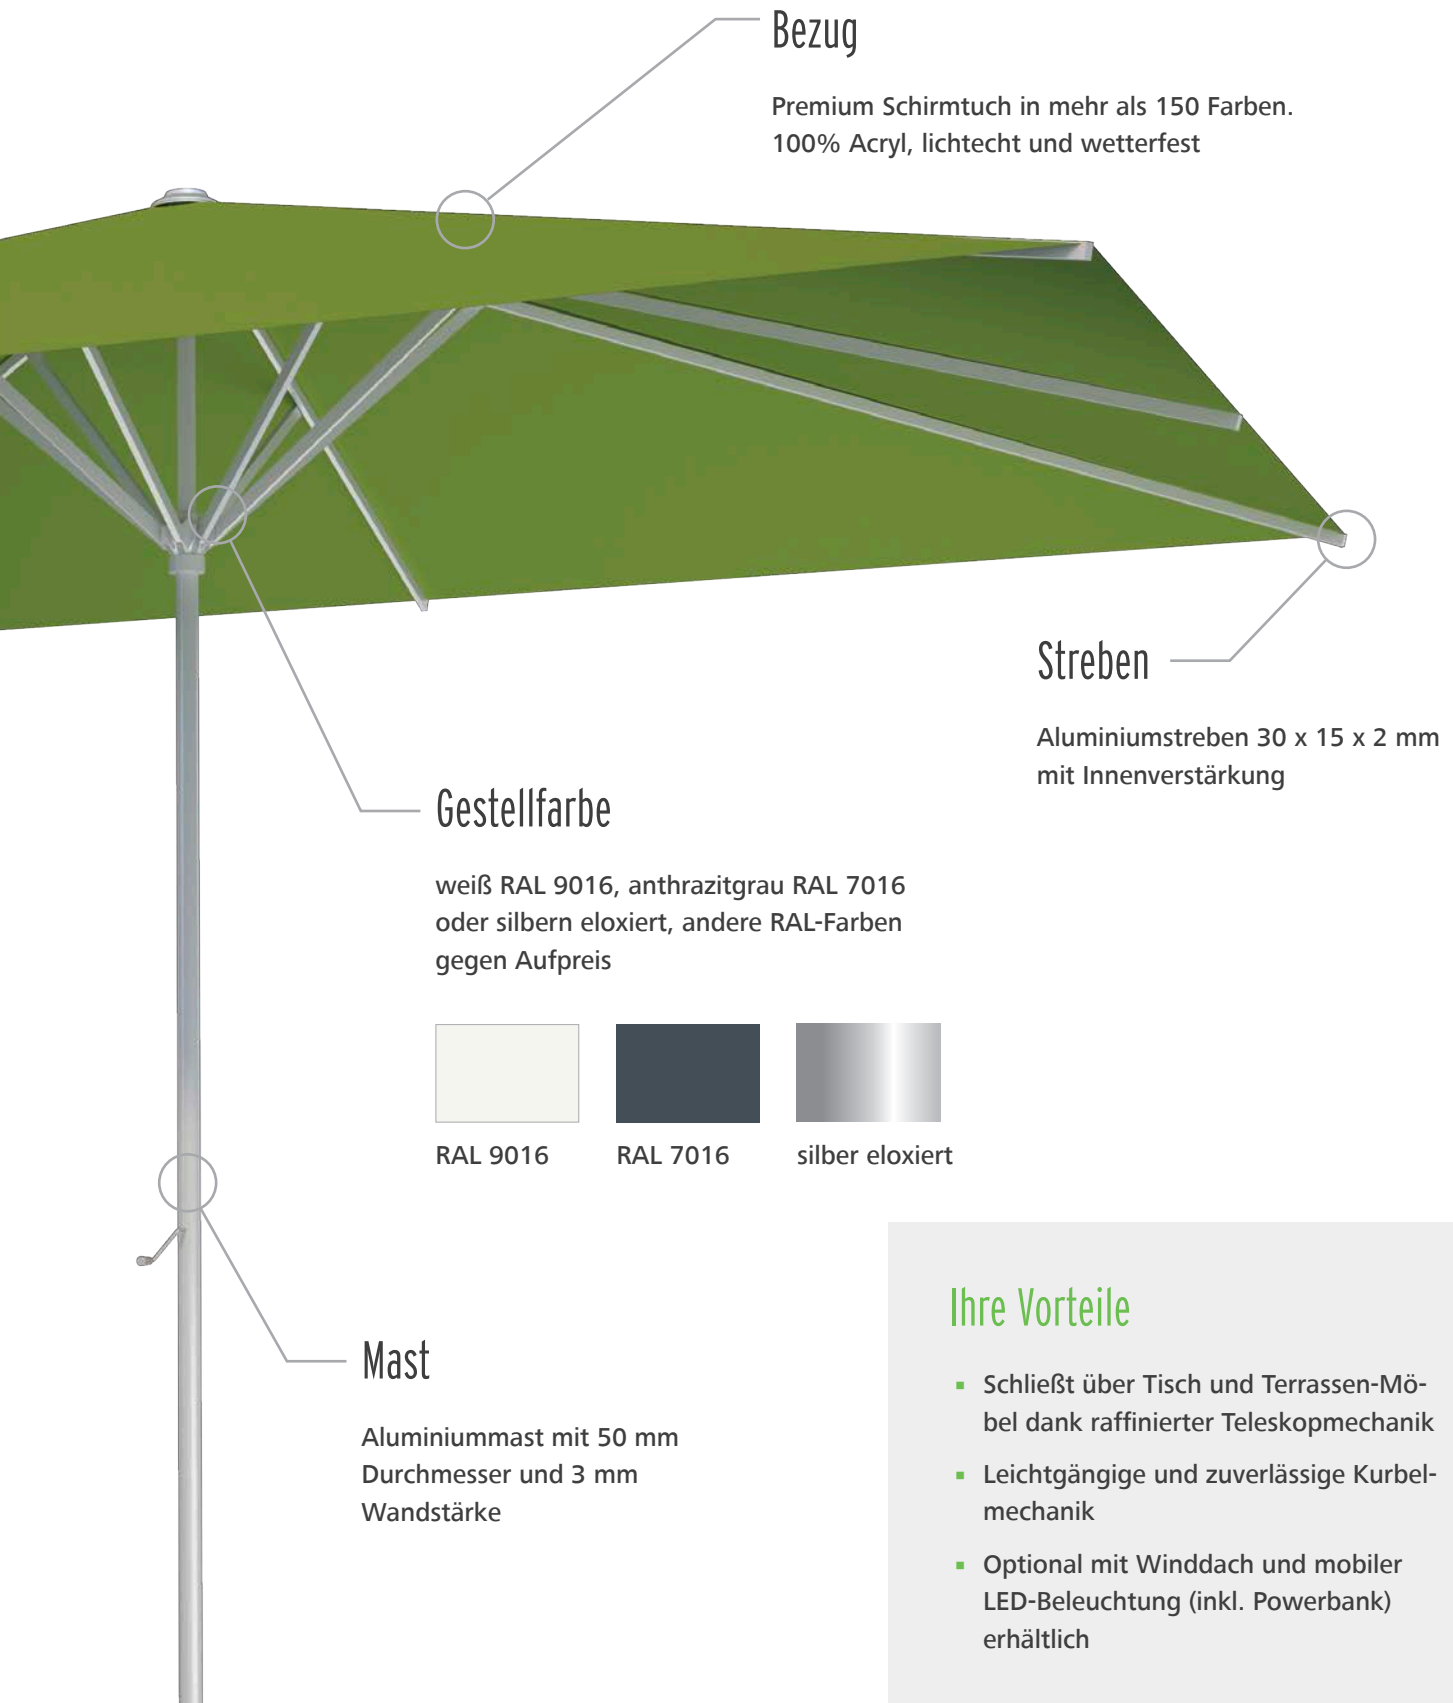

# SAMARA

Max. Größe  
Ø 5 m

Max. Größe  
4 x 4 m

Max. Größe  
3,5 x 4,5 m

Detailmaße zu Höhe und Gewicht auf [www.caravita.de/primus](http://www.caravita.de/primus)

Kinderleicht entfaltet der Schattenspender mit seiner leichtgängigen Kurbelmechanik seine wahre Größe und heißt seine Gäste herzlich willkommen. Samara dosiert heiße Sonnenstrahlen am Tag und sorgt am Abend für angenehme Temperaturen unter dem Schirm. Selbst in seiner größten Ausführung lässt sich der optisch leichte Sonnenschirm verblüffend einfach bedienen.

## Bezug

Premium Schirmtuch in mehr als 150 Farben.  
100% Acryl, lichtecht und wetterfest

## Streben

Aluminiumstreben 30 x 15 x 2 mm  
mit Innenverstärkung

## Gestellfarbe

weiß RAL 9016, anthrazitgrau RAL 7016  
oder silbern eloxiert, andere RAL-Farben  
gegen Aufpreis

RAL 9016

RAL 7016

silber eloxiert