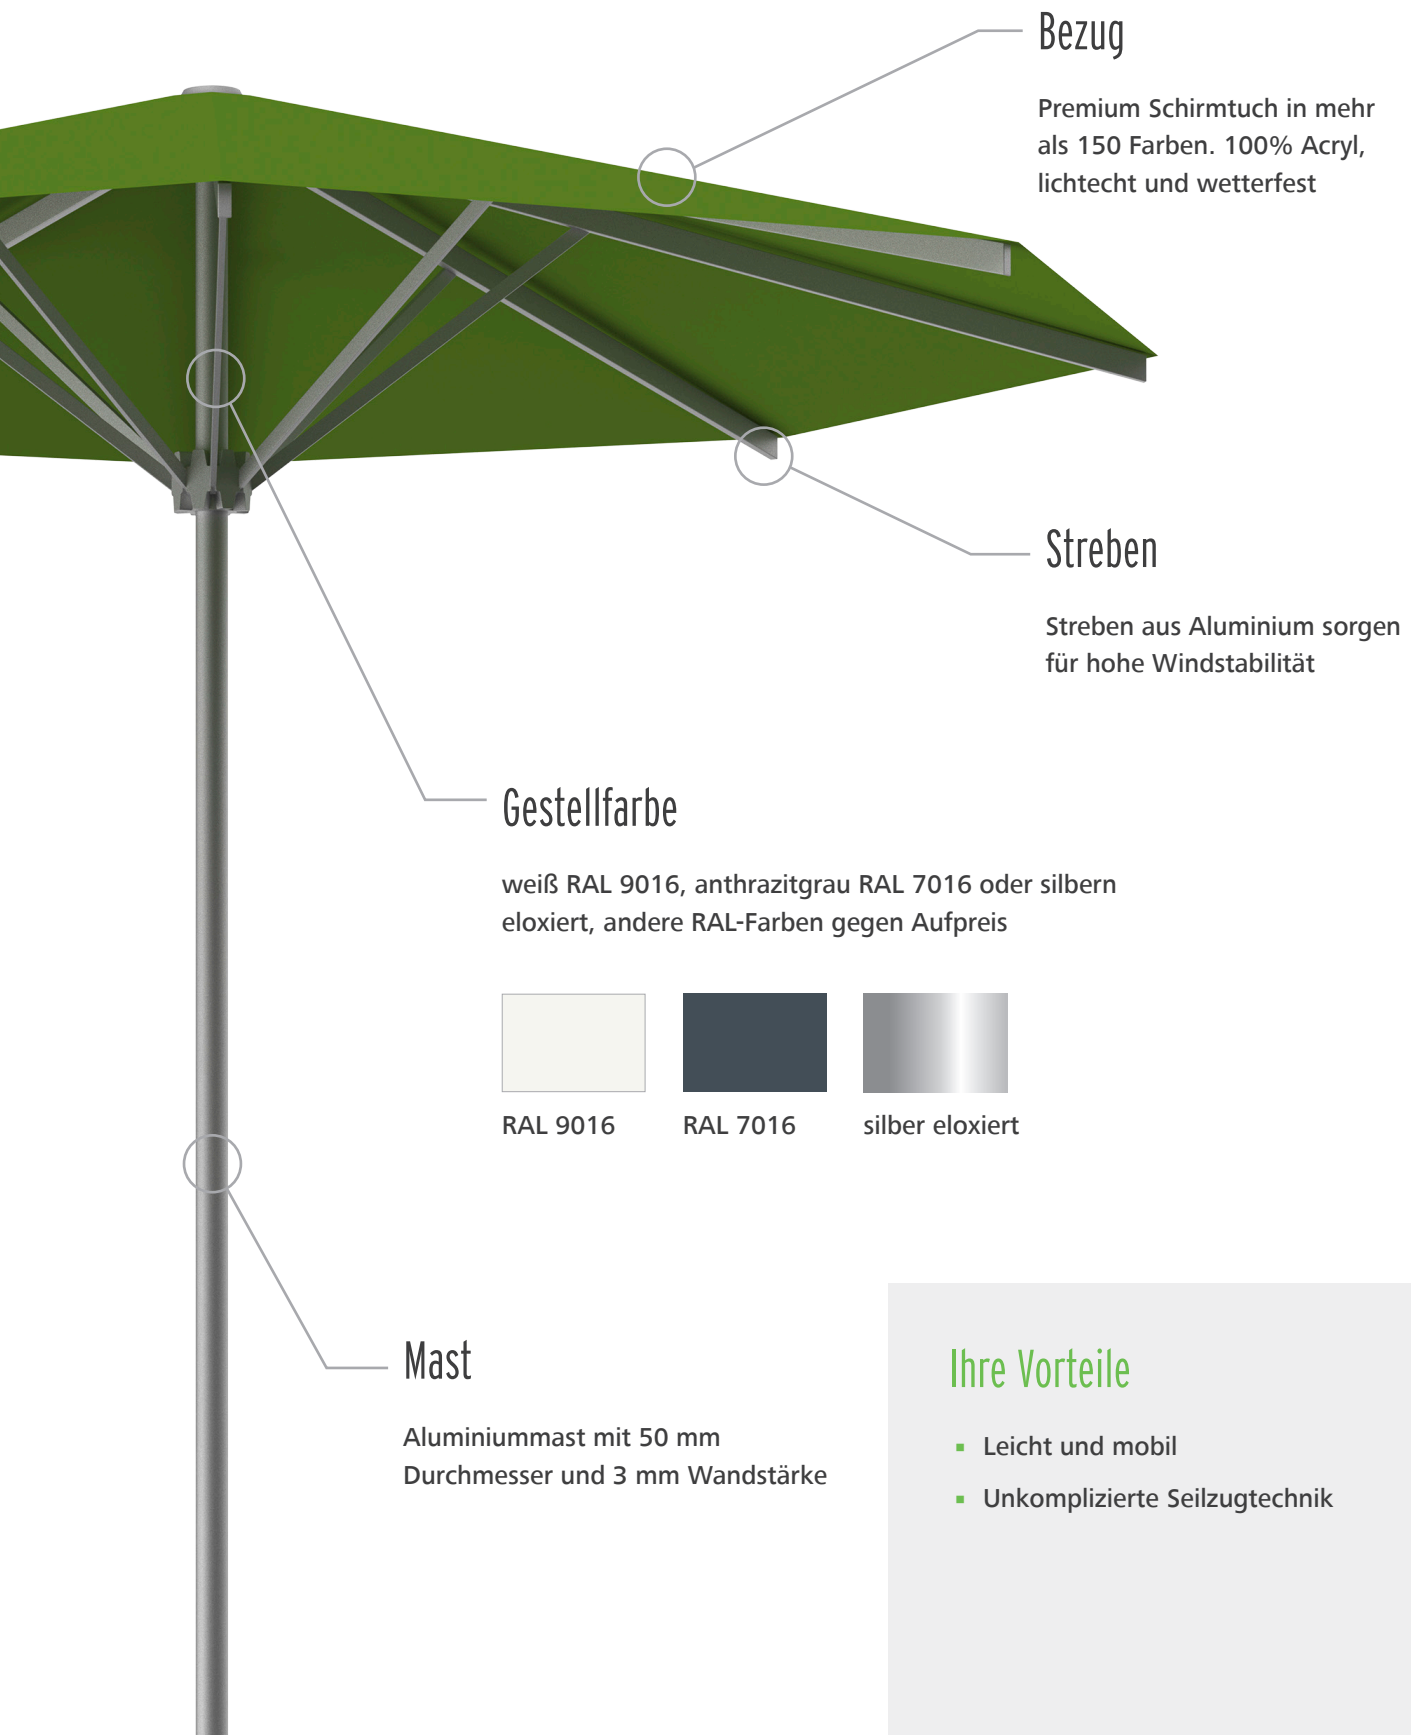

CARAVITA®

Part of WAREMA GROUP

Datenblatt Sonnenschirm Primus

PRIMUS

Max. Größe
Ø 5 m

Max. Größe
4 x 4 m

Max. Größe
3,5 x 4,5 m

Detailmaße zu Höhe und Gewicht auf www.caravita.de/primus

Einfach flink – Primus besticht durch sein schnelles Handling und die unkomplizierte Seilzug-Technik. Das macht den Schirm leicht und mobil. Bei Marktständen, Verkaufs- und Informationsveranstaltungen ist soviel Beweglichkeit ein Muss, zuhause auf der Terrasse eine angenehme Eigenschaft. Primus ist mit Gestell aus Aluminium und als Modell Primus Wood mit Gestell aus massiven Eschenholz verfügbar.

Bezug

Premium Schirmtuch in mehr als 150 Farben. 100% Acryl, lichteht und wetterfest

Streben

Streben aus Aluminium sorgen für hohe Windstabilität

Gestellfarbe

weiß RAL 9016, anthrazitgrau RAL 7016 oder silbern eloxiert, andere RAL-Farben gegen Aufpreis

RAL 9016

RAL 7016

silber eloxiert

Mast

Aluminiummast mit 50 mm Durchmesser und 3 mm Wandstärke

Ihre Vorteile

- Leicht und mobil
- Unkomplizierte Seilzugtechnik