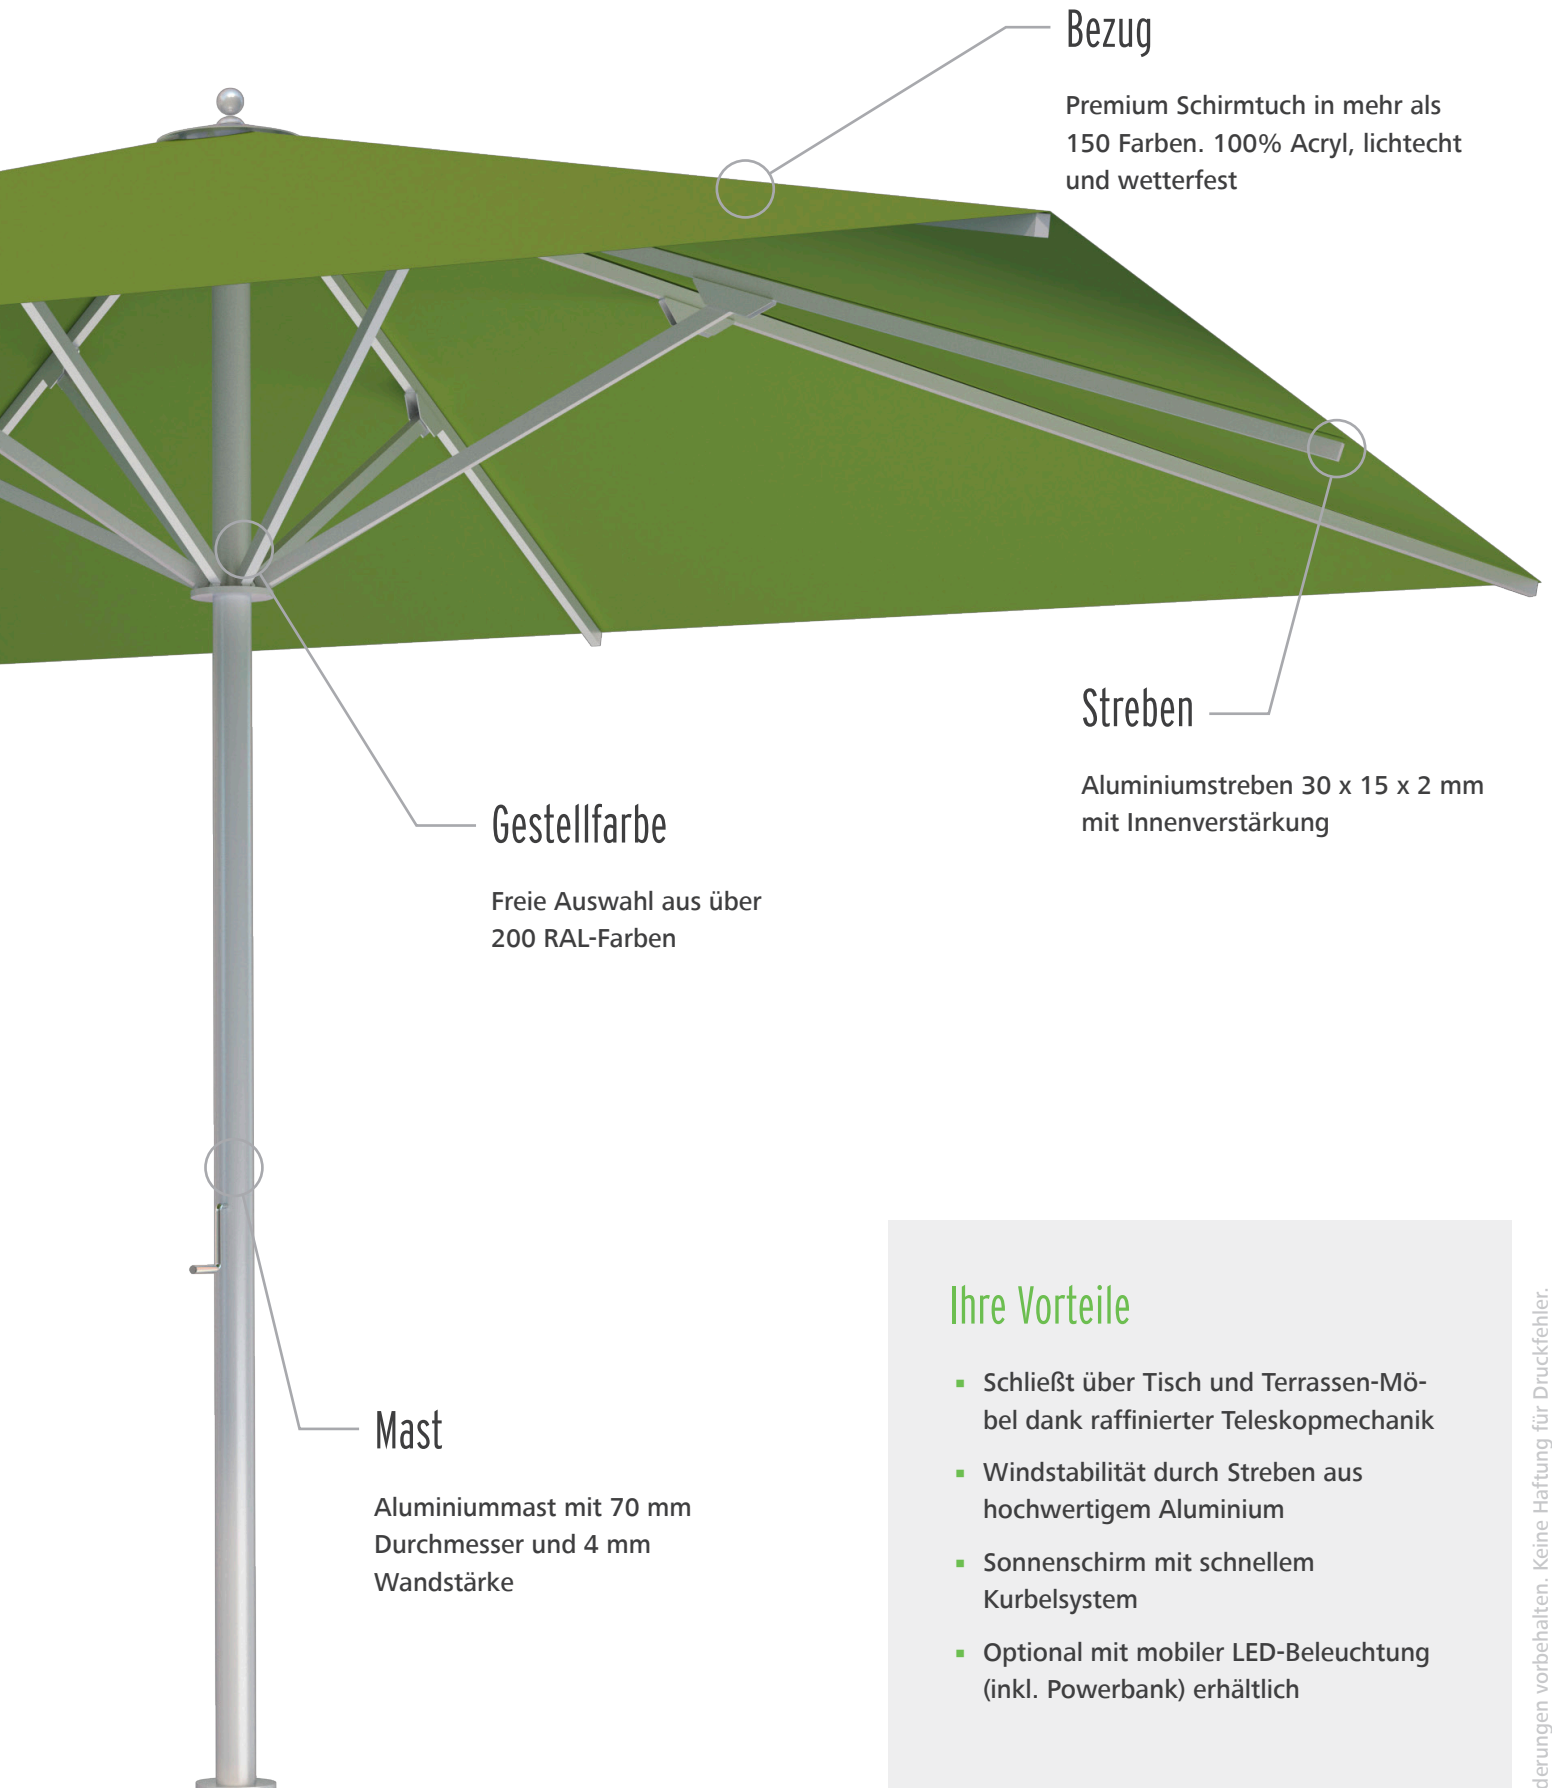

5 JAHRE
GARANTIE
www.caravita.de/garantie

CARAVITA®

Part of WAREMA GROUP

Datenblatt Sonnenschirm Centro

CENTRO

Max. Größe

5 x 5 m

Detailmaße und Gewicht auf www.caravita.de/centro

Der Mittelmastschirm Centro ist ein solider Schattenspender für Schirmgrößen bis zu 5 m Spannweite. Bestens geeignet in Biergärten und auf Terrassen in der Gastronomie.

Bezug

Premium Schirmtuch in mehr als 150 Farben. 100% Acryl, lichtecht und wetterfest

Streben

Aluminiumstreben 30 x 15 x 2 mm mit Innenverstärkung

Gestellfarbe

Freie Auswahl aus über 200 RAL-Farben

Mast

Aluminiummast mit 70 mm Durchmesser und 4 mm Wandstärke

Ihre Vorteile

- Schließt über Tisch und Terrassen-Möbel dank raffinierter Teleskopmechanik
- Windstabilität durch Streben aus hochwertigem Aluminium
- Sonnenschirm mit schnellem Kurbelsystem
- Optional mit mobiler LED-Beleuchtung (inkl. Powerbank) erhältlich