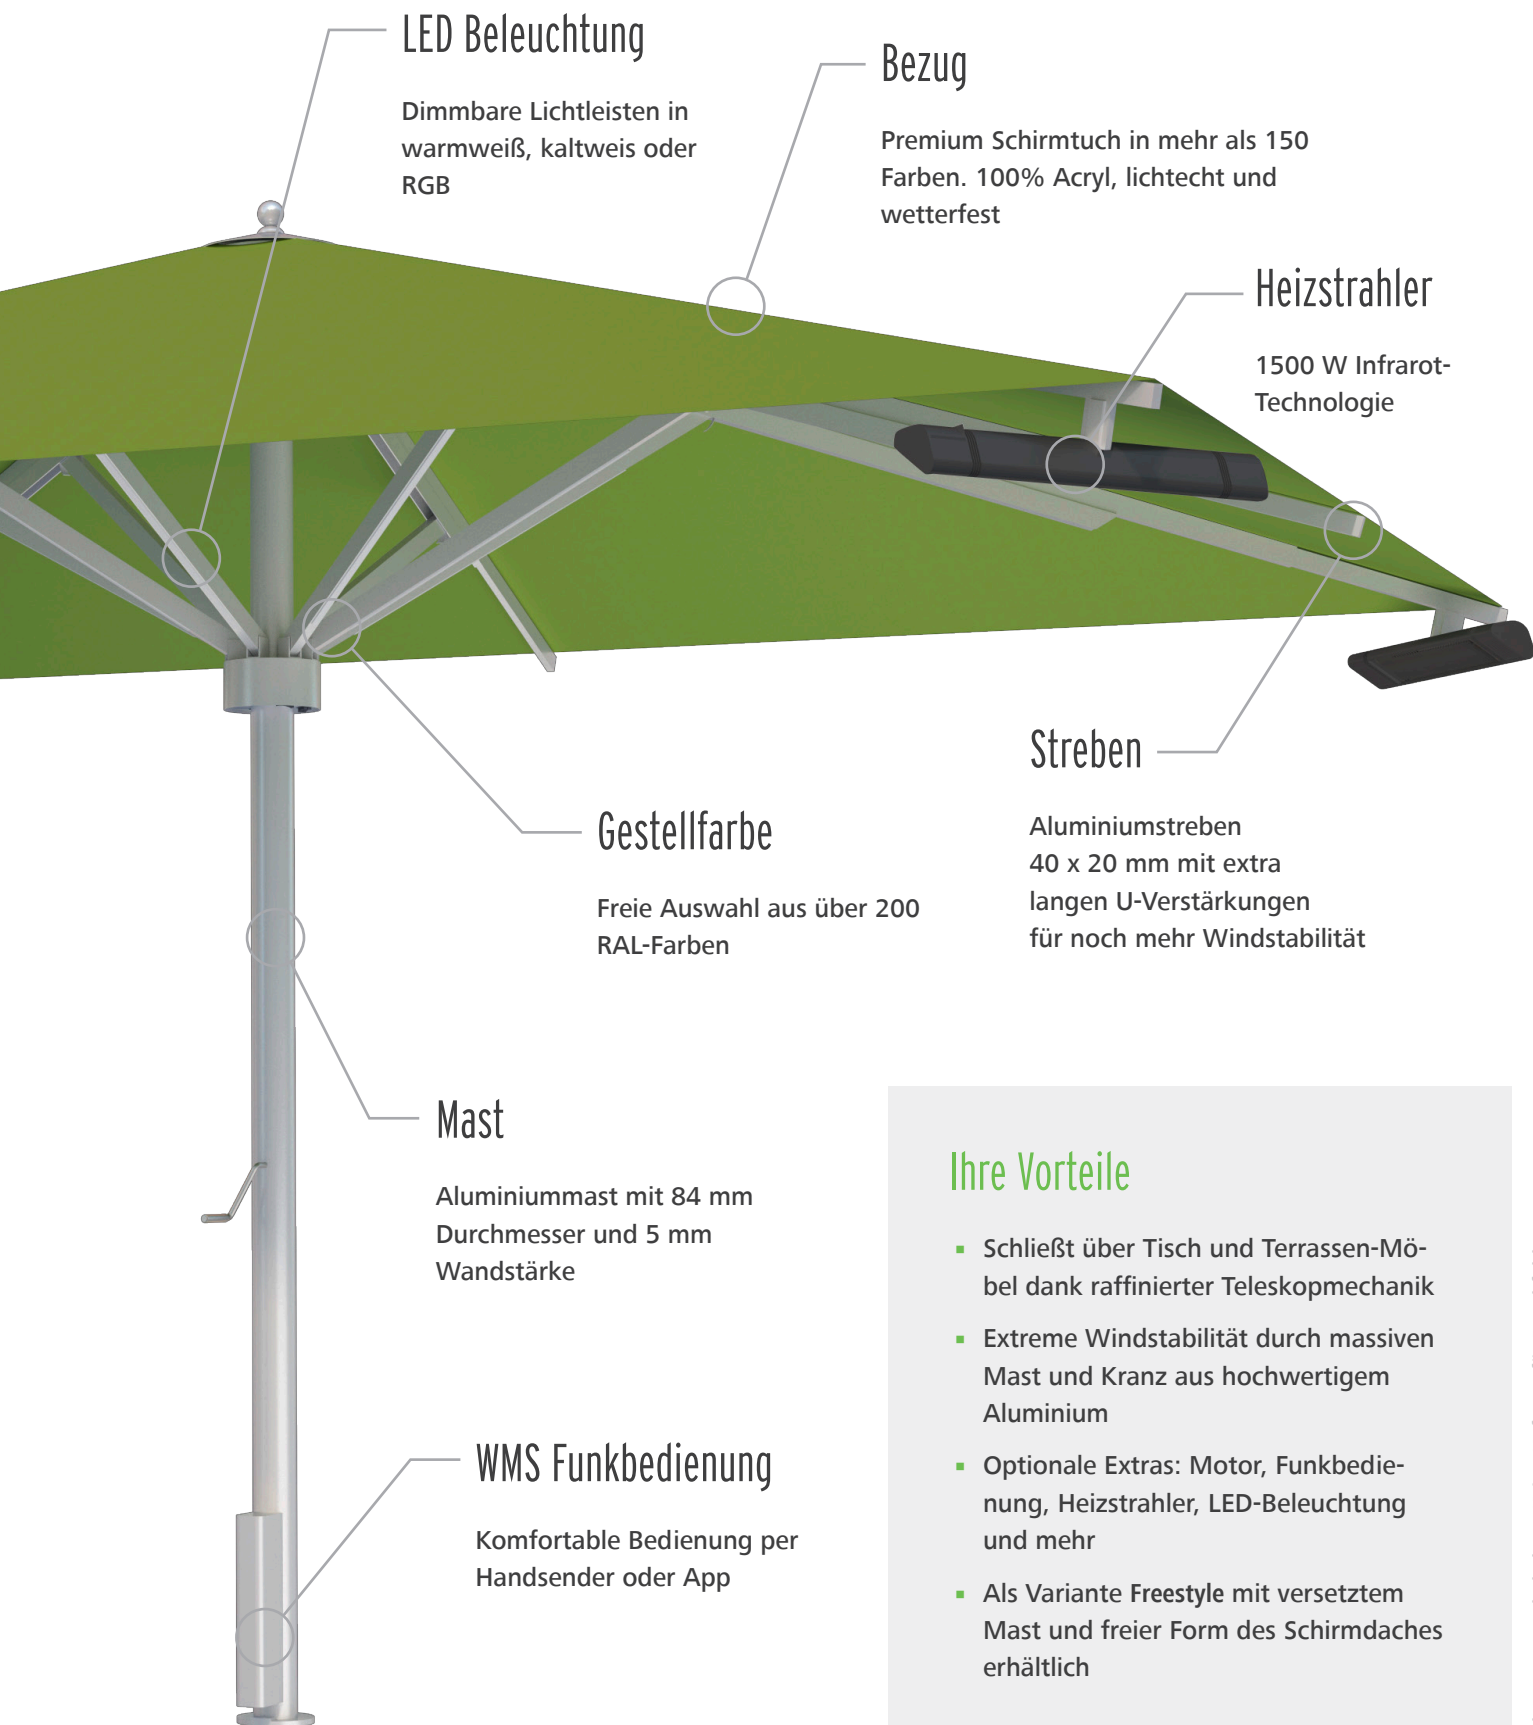

5 JAHRE
GARANTIE
www.caravita.de/garantie

CARAVITA®

Part of WAREMA GROUP

Datenblatt Sonnenschirm Big Ben

BIG BEN

Individuelle
Konstruktion

Max. Größe
Ø 7 m

Max. Größe
6 x 6 m

Max. Größe
5 x 7 m

Detailmaße und Gewicht auf www.caravita.de/bigben

Der Großschirm Big Ben in absoluter Profi-Qualität ist ein echter Blickfang auf jeder Terrasse. Majestätisch und elegant signalisiert er den Gästen schon von Weitem: Hier sitzt man gemütlich und geborgen. Extras wie Heizstrahler und LED Beleuchtung sorgen an langen Nächten und kalten Tagen für echtes Wohlfühl-Ambiente.

LED Beleuchtung

Dimmbare Lichtleisten in
warmweiß, kaltweiß oder
RGB

Bezug

Premium Schirmtuch in mehr als 150
Farben. 100% Acryl, lichtecht und
wetterfest

Heizstrahler

1500 W Infrarot-
Technologie

Streben

Aluminiumstreben
40 x 20 mm mit extra
langen U-Verstärkungen
für noch mehr Windstabilität

Gestellfarbe

Freie Auswahl aus über 200
RAL-Farben

Mast

Aluminiummast mit 84 mm
Durchmesser und 5 mm
Wandstärke

WMS Funkbedienung

Komfortable Bedienung per
Handsender oder App

Ihre Vorteile

- Schließt über Tisch und Terrassen-Möbel dank raffinierter Teleskopmechanik
- Extreme Windstabilität durch massiven Mast und Kranz aus hochwertigem Aluminium
- Optionale Extras: Motor, Funkbedienung, Heizstrahler, LED-Beleuchtung und mehr
- Als Variante Freestyle mit versetztem Mast und freier Form des Schirmdaches erhältlich